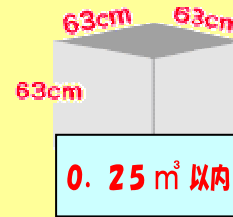

## 有料で持ち込みできるもの

料金 1個につき 200円

料金は降車時に運転手が回収します

総重量 30キロ以内

長さの合計 3辺の和が2m以内

（総容積 0.25<sup>m</sup> (約63cm四方のもの)）

例) クーラーボックス、ダイビングバッグ、輸行袋入自転車 など

重量

30Kg以内

容積

63cm  
63cm  
63cm  
0.25<sup>m</sup>以内

長さ

2m以内